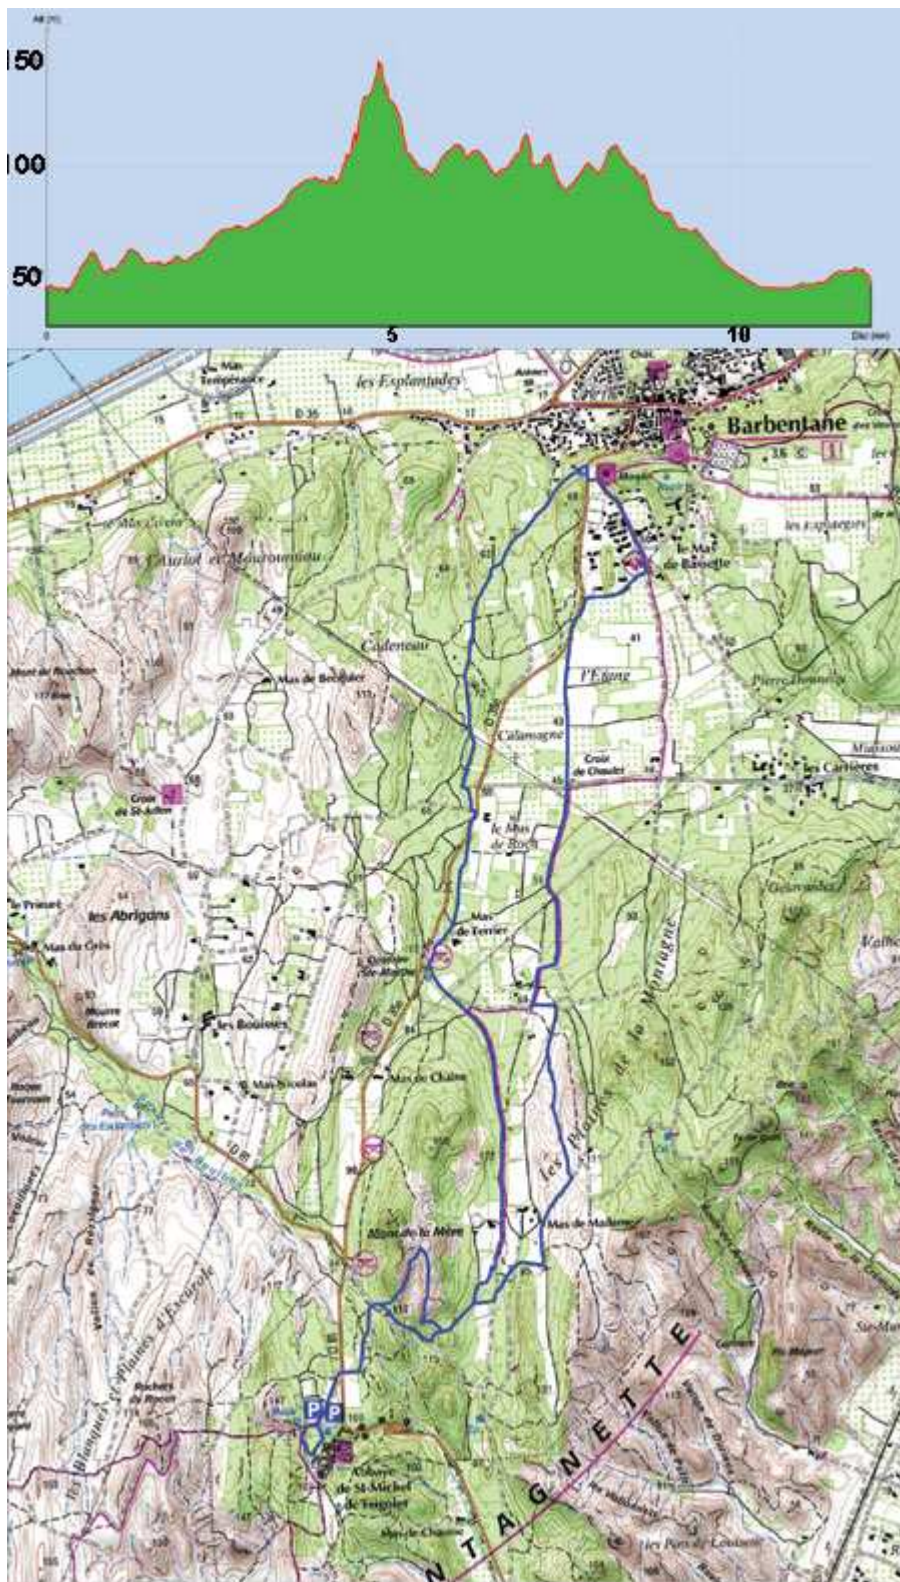

Parking :

Se garer au pied de la colline boisée, face au Moulin.

Tabac Presse Loto
Castang - Jacou
04 67 59 20 69

Partenariat Centre Optique
Carrefour Market Le Crès
04 67 40 02 86